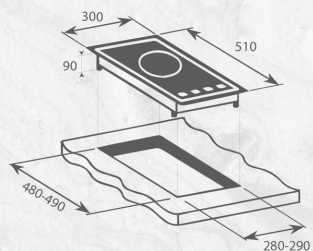

最高火力可達2800W

9級預設火力調控

最低300W無間斷煮食, 煲粥、溫奶、慢煮好幫手

採用半橋技術, 能效高、烹調快

有良好鍋具適應性

PIB-S1

安裝尺寸

高火力
可達2800W

9 級預設
火力調控

半橋技術
能效高

300W
無間斷煮食

規格:

型號	PIB-S1	安全鎖	有
面板顏色	黑色	重量(kg)	5.6
面板尺寸(mmWxD)	300 x 510	電壓	AC220V-240V
開孔尺寸(mmWxD)	(280~290) x (480~490)	電掣	13A插頭
功率(W)	2800	定時開關	1分鐘-3小時59分鐘
功率調控(段)	9	安裝方式	嵌入式/座台式
控制方式	電子輕觸式	保用	3年全機保用