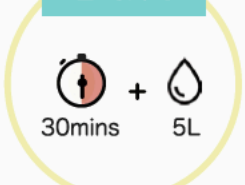

可以清洗4人家庭碗碟, 適合香港普遍家庭使用

一舉兩用

洗碗同時亦可風乾, 一舉兩用

Baby Care 焗奶樽

以蒸氣焗奶樽, 全自動清洗, 風乾, 省卻時間及功夫

省時節水

最快只需 30 分鐘及 5 升水, 省時節水, 更具能源效益

具備智能系統

具備「智能風乾碗碟」、「360度旋轉噴嘴」, 確保碗碟清潔

設有提示功能

盡情安心使用! 設有「隨時暫停」及「滿水提示」功能